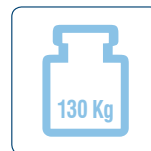

Sicherheitsverriegelung

Stockhalter

Faltbar

Geräumige Tasche

Einhängbarer Korb, auflegbares Tablett

Doppelfunktionsbremse

Rollator Nitro

Mobilität für innen und außen

- Im Innen- und Außenbereich einsetzbar
- Mehr Stabilität und Sicherheit durch Querverstrebungen
- Extragroße 25-cm-Lenkräder für optimalen Lenk- und Fahrkomfort
- Passive Beleuchtung hinten und vorne
- Gepolsterte Sitzfläche und Rückenlehne
- Ergonomisch geformte Handgriffe, in der Höhe einstellbar
- Bremse lässt sich einfach feststellen
- Einhand-Faltmechanismus sorgt für ein sicheres und komfortables Falten
- Max. Zuladung Korb 5 kg
- Lieferung serienmäßig mit Stockhalter und modernem Gepäcknetz mit Reißverschluss

Rollator Nitro

Bestellnummer	S	M	L
champagner	724 100 000	724 200 000	724 300 000

Rollator Tri Walker

Wendig und sicher unterwegs

- Im Innen- und Außenbereich einsetzbar
- Geringer Wendekreis
- Einfacher Faltmechanismus
- Doppelfunktionsbremse (zum Bremsen und Feststellen)
- Leicht zu transportieren
- Maximale Belastbarkeit 130 kg
- Einhängekorb und Tablett einfach montierbar
- Stufenlos höhenverstellbare Handgriffe
- Anatomisch geformte Handgriffe
- Passive Beleuchtung hinten und vorne
- Max. Zuladung Korb und Tablett 5 kg
- Lieferung serienmäßig mit Korb, Einhängekorb und geräumiger Tasche

Rollator Tri Walker

Bestellnummer	
rot	TW011R
HMV-Nr.	10.50.04.0020

Technische Daten