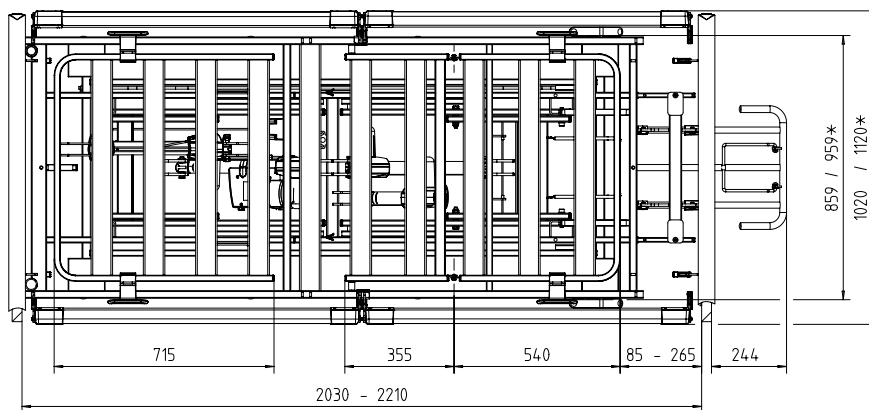

Burmeier GmbH & Co. KG
Pivitsheider Straße 270
32791 Lage
Phone +49 (0) 5232 9841 - 0
Fax +49 (0) 5232 9841 - 41
info@burmeier.com
www.burmeier.com

Ein Unternehmen
der Stieglmeyer-Gruppe