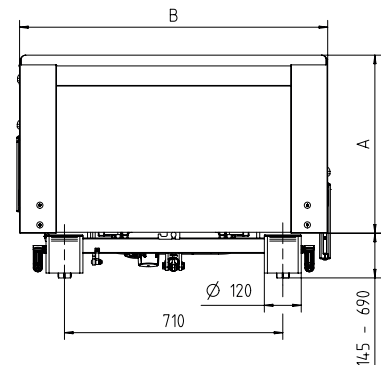

Außenmaße des Regia

In der Ausstattung mit dem Haupt Primus hat das Regia 90 x 200 cm folgende Außenmaße:

Länge: 211,1 cm (mit Bettverlängerung TSG: 229,1 cm)

Breite: 110,9 cm

Höhe je nach Verstellung: 62,1 bis 113,2 cm

Lifterunterfahrbarkeit: 14,5 cm

Die exakten Maße aller Hauptvarianten können Sie der folgenden Maßskizze entnehmen (Maße in mm):

Die angegebenen Maße sind ca. Maße und können fertigungsbedingt abweichen. Bei den Höhenangaben werden deshalb Mini- bzw. Maximalmaße angegeben. Die zeichnerische Darstellung kann in den Ausstattungsdetails von der gelieferten Ausführung abweichen.