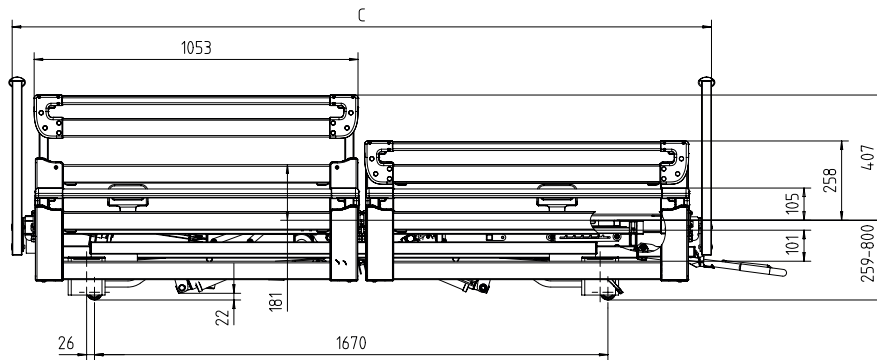

Außenmaße des Regia

In der Ausstattung mit dem Haupt Primus hat das Regia 90 x 200 cm folgende Außenmaße:

Länge: 211,1 cm (mit Bettverlängerung TSG: 229,1 cm)

Breite: 110,9 cm

Höhe je nach Verstellung: 62,1 bis 113,2 cm

Lifterunterfahrbarkeit: 14,5 cm

Die exakten Maße aller Hauptvarianten können Sie der folgenden Maßskizze entnehmen (Maße in mm):

Die angegebenen Maße sind ca. Maße und können fertigungsbedingt abweichen. Bei den Höhenangaben werden deshalb Mini- bzw. Maximalmaße angegeben. Die zeichnerische Darstellung kann in den Ausstattungsdetails von der gelieferten Ausführung abweichen.

* bei der Liegefläche 100cm

Häupter für Liegeflächenbreite 90cm			
	A	B	C
Primus	621	1009	2111 - 2291
Primus Low	406	1009	2111 - 2291
Prinzino	579	1002	2116 - 2296
Nobla	551	1006	2126 - 2306
Nobla Reha	221	1026	2126 - 2306