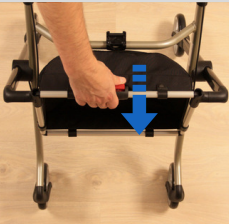

Schritt 2: Schieben Sie den Korbrahmen ganz nach unten, wie in der Abbildung unten gezeigt.