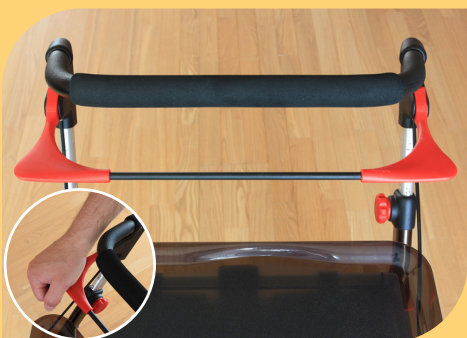

Der PIXEL ist in 3 Farbkombinationen erhältlich: im klassischen schwarz & weiß, im natürlichen toffee & braun und im feinen schwarz & champagner.

Der PIXEL ist serienmäßig mit einer praktischen Netztasche ausgestattet für persönliche Sachen wie z.B. Handy, Fernbedienung, Medizin, Brille, usw.

Serienmäßig ein Tablett in der Farbe "smoke brown", in praktischer Größe und Form; kann im Geschirrspüler gewaschen werden.

Der PIXEL ist standardmäßig mit abnehmbarer und waschbarer Stofftasche für größere Sachen ausgestattet.

Die Einhandbedienung mit durchgehendem Bremsbügel funktioniert einwandfrei, ist einfach und benutzerfreundlich.

Der Schiebegriff lässt sich leicht verstellen (5-fach) bis auf eine gewünschte Höhe (von 86 bis 97 cm) – Markierung: 1 – 5, mit 1 Hand bedienbar.

Der Handgriff ist weich und komfortabel zum Anfassen.

Der PIXEL ist mit einem einzigartigen Verriegelungssystem ausgestattet, das einfaches Auseinander- und Zusammenfallen des Rollators erlaubt.

Die Räder haben schwarze Softbereifung aus PU, die für optimales Komfort und Griff auf glatten Böden sorgen.